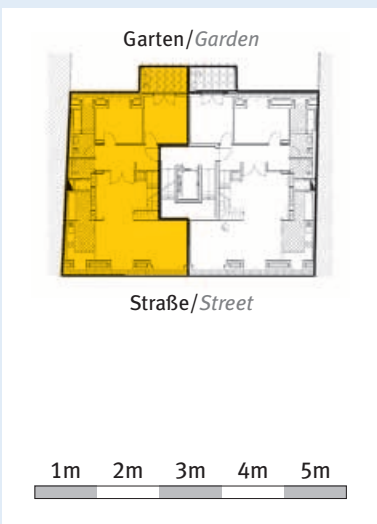

6. OG_links/left_12

3–4 Zimmer mit Dachterrasse/3–4 rooms with roof terrace

Wohnfläche in m ²			Living space in m ²		
①	ZIMMER (Wohnen + Essen) (davon 12,0 m ² abtrennbar)	41,41	①	Room (living + dining) (out of which 12,0 m ² separable)	41.41
②	ZIMMER (Schlafen)	12,67	②	Room (bedroom)	12.67
③	ZIMMER	12,45	③	Room	12.45
④	KÜCHE	7,64	④	KITCHEN	7.64
⑤	KAMMER	3,60	⑤	SMALL ROOM	3.60
⑥	BAD	7,34	⑥	BATHROOM	7.34
⑦	GÄSTE WC + DU	4,00	⑦	WC for guests + SHOWER	4.00
⑧	GARDEROBE/FLUR	9,92	⑧	CORRIDOR/WARDROBE	9.92
⑨	BALKON (zu 50%)	3,04	⑨	BALCONY (at 50%)	3.04
⑩	DACHTERRASSE (zu 50%)	7,95	⑩	ROOF TERRACE (at 50%)	7.95
⑪	ABSTELLRAUM (auf d. Dach)	1,21	⑪	STOREROOM (at the roof)	1.21
⑫	FLUR (auf d. Dach)	3,21	⑫	WARDROBE (at the roof)	3.21
Gesamt		114,44	Total		114.44