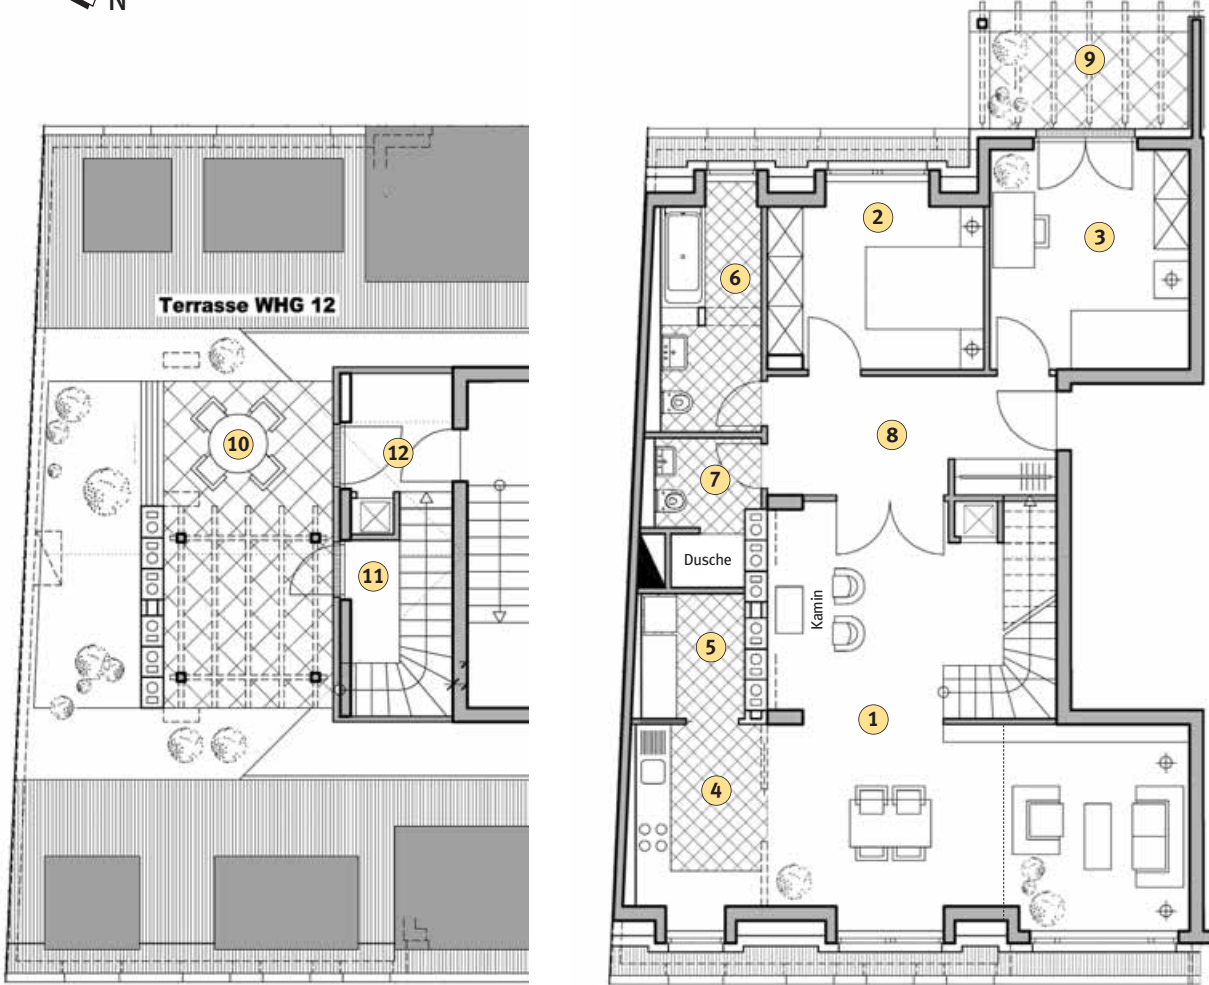

6. OG_links/left_12

3–4 Zimmer mit Dachterrasse/3–4 rooms with roof terrace

Wohnfläche in m ²			Living space in m ²		
①	ZIMMER (Wohnen + Essen) (davon 12,0 m ² abtrennbar)	41,41	①	Room (living + dining) (out of which 12,0 m ² separable)	41.41
②	ZIMMER (Schlafen)	12,67	②	Room (bedroom)	12.67
③	ZIMMER	12,45	③	Room	12.45
④	KÜCHE	7,64	④	KITCHEN	7.64
⑤	KAMMER	3,60	⑤	SMALL ROOM	3.60
⑥	BAD	7,34	⑥	BATHROOM	7.34
⑦	GÄSTE WC + DU	4,00	⑦	WC for guests + SHOWER	4.00
⑧	GARDEROBE/FLUR	9,92	⑧	CORRIDOR/WARDROBE	9.92
⑨	BALKON (zu 50%)	3,04	⑨	BALCONY (at 50%)	3.04
⑩	DACHTERRASSE (zu 50%)	7,95	⑩	ROOF TERRACE (at 50%)	7.95
⑪	ABSTELLRAUM (auf d. Dach)	1,21	⑪	STOREROOM (at the roof)	1.21
⑫	FLUR (auf d. Dach)	3,21	⑫	WARDROBE (at the roof)	3.21
Gesamt		114,44	Total		114.44