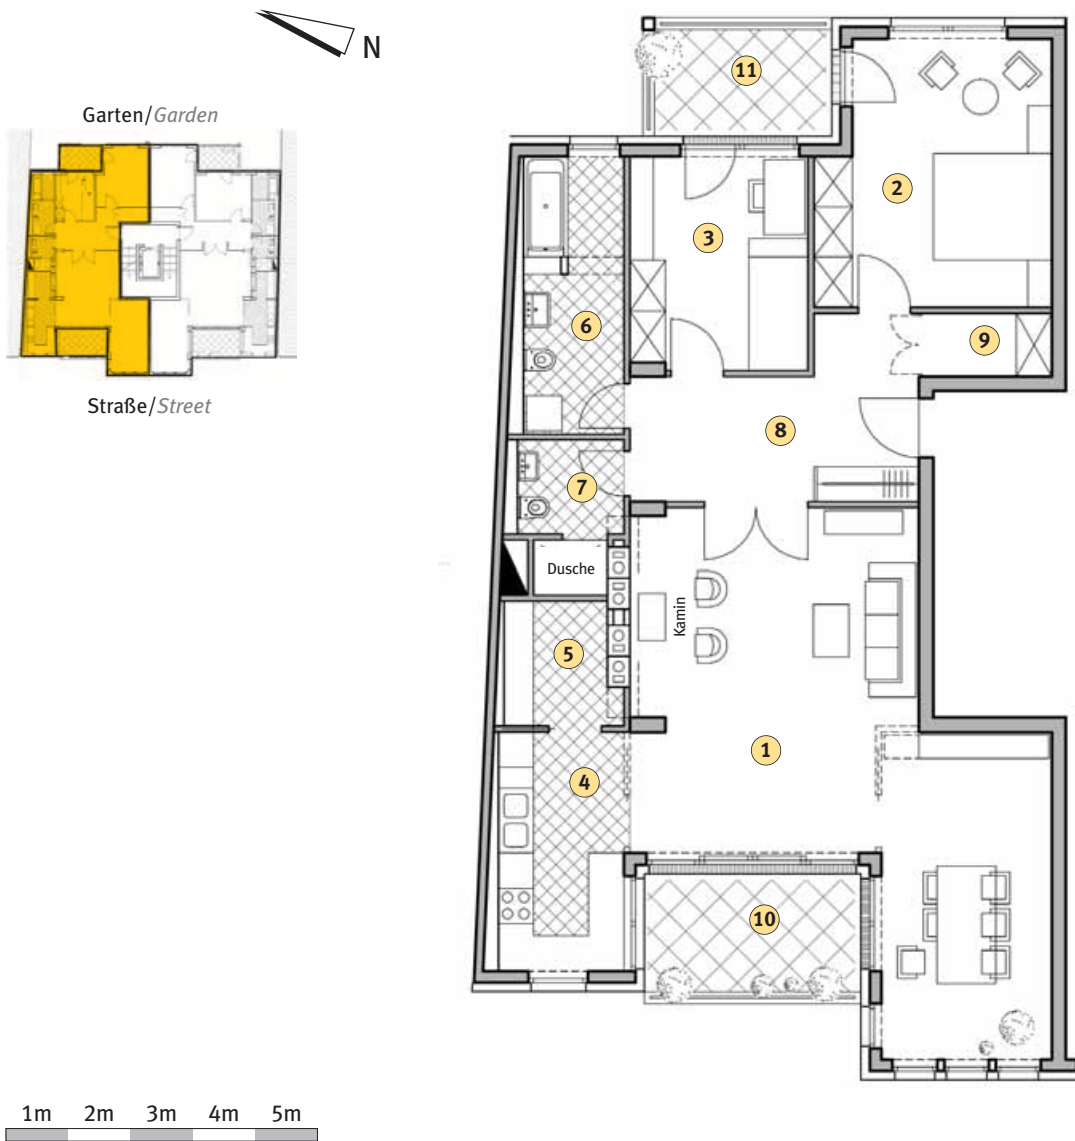

1.-4. OG_links/left_02/04/06/08

3-4 Zimmer-Wohnung/3-4 rooms-apartment (04/06/08)

Wohnfläche in m ²		
①	ZIMMER (Wohnen + Essen) (davon 16,0 m ² abtrennbar)	41,55
②	ZIMMER (Schlafen)	16,75
③	ZIMMER	10,93
④	KÜCHE	8,48
⑤	KAMMER	4,03
⑥	BAD	8,54
⑦	GÄSTE WC + DU	4,12
⑧	GARDEROBE/FLUR	12,27
⑨	ABSTELLRAUM	2,41
⑩	BALKON Strasse (zu 50%)	3,67
⑪	BALKON Garten (zu 50%)	2,70
Gesamt		115,45

Die Wohnung 02 ist 0,33 m² kleiner.

Living space in m ²		
①	Room (living + dining) (out of which 16,0 m ² separable)	41.55
②	Room (bedroom)	16.75
③	Room	10.93
④	KITCHEN	8.48
⑤	SMALL ROOM	4.03
⑥	BATHROOM	8.54
⑦	WC for guests + SHOWER	4.12
⑧	CORRIDOR/WARDROBE	12.27
⑨	STOREROOM	2.41
⑩	BALCONY street (at 50%)	3.67
⑪	BALCONY garden (at 50%)	2.70
Total		115.45

Apartment 02 is 0,33 m² smaller.