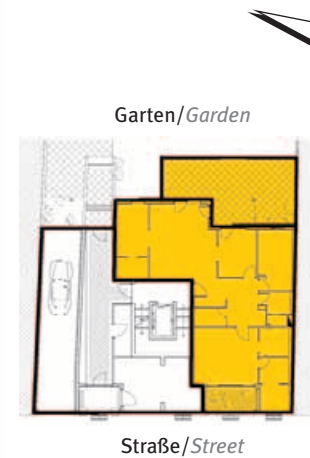

## EG\_01

1m 2m 3m 4m 5m

#### 4 Zimmer mit Gartenanteil/4 rooms with privat garden

Wohnfläche in m <sup>2</sup>		Living space in m <sup>2</sup>	
①	ZIMMER (Wohnen + Essen) 27,74	①	ROOM (living + dining) 27.74
②	ZIMMER 10,45	②	ROOM 10.45
③	ZIMMER 12,46	③	ROOM 12.46
④	ZIMMER (Schlafen) 20,81	④	ROOM (bedroom) 20.81
⑤	ANKLEIDERAUM 5,06	⑤	LOCKER ROOM 5.06
⑥	KÜCHE 9,53	⑥	KITCHEN 9.53
⑦	KAMMER 3,74	⑦	SMALL ROOM 3.74
⑧	BAD 9,64	⑧	BATHROOM 9.64
⑨	GÄSTE WC + DU 4,62	⑨	WC for guests + SHOWER 4.62
⑩	GARDEROBE/FLUR 14,81	⑩	CORRIDOR/ WARDROBE 14.81
⑪	ABSTELLRAUM 3,68	⑪	STOREROOM 3.68
⑫	WINTERGARTEN 7,08	⑫	WINTER GARDEN 7.08
⑬	TERRASSE (zu 25%) 11,68	⑬	TERRACE (at 25%) 11.68
<b>Gesamt</b>	<b>141,30</b>	<b>Total</b>	<b>141.30</b>