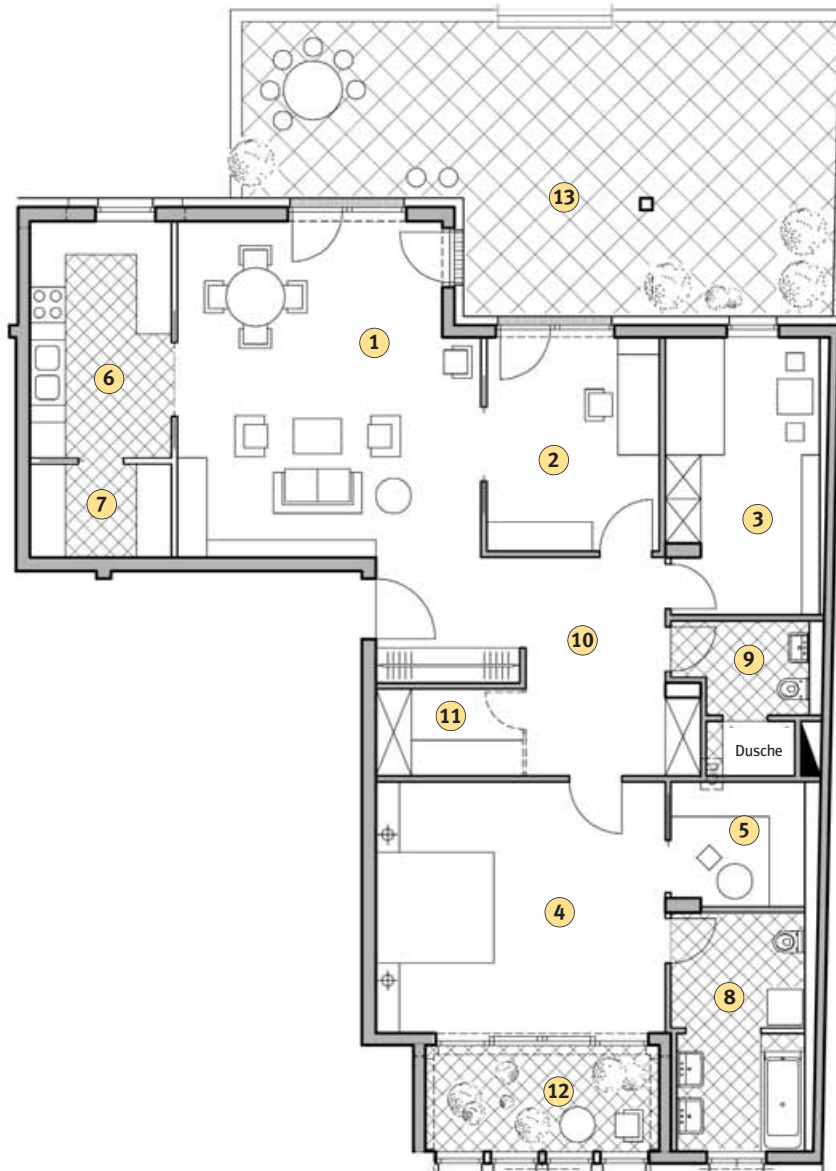

## EG\_01

1m 2m 3m 4m 5m

#### 4 Zimmer mit Gartenanteil/4 rooms with privat garden

Wohnfläche in m <sup>2</sup>		Living space in m <sup>2</sup>	
①	ZIMMER (Wohnen + Essen) 27,74	①	ROOM (living + dining) 27.74
②	ZIMMER 10,45	②	ROOM 10.45
③	ZIMMER 12,46	③	ROOM 12.46
④	ZIMMER (Schlafen) 20,81	④	ROOM (bedroom) 20.81
⑤	ANKLEIDERAUM 5,06	⑤	LOCKER ROOM 5.06
⑥	KÜCHE 9,53	⑥	KITCHEN 9.53
⑦	KAMMER 3,74	⑦	SMALL ROOM 3.74
⑧	BAD 9,64	⑧	BATHROOM 9.64
⑨	GÄSTE WC + DU 4,62	⑨	WC for guests + SHOWER 4.62
⑩	GARDEROBE/FLUR 14,81	⑩	CORRIDOR/ WARDROBE 14.81
⑪	ABSTELLRAUM 3,68	⑪	STOREROOM 3.68
⑫	WINTERGARTEN 7,08	⑫	WINTER GARDEN 7.08
⑬	TERRASSE (zu 25%) 11,68	⑬	TERRACE (at 25%) 11.68
<b>Gesamt</b>	<b>141,30</b>	<b>Total</b>	<b>141.30</b>